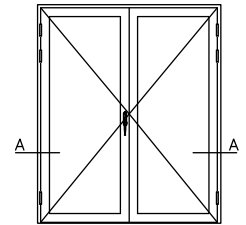

ANTIK UTÅTGÅENDE DÖRRAR

FDG = Fönsterdörr | FDGL = Fasaddörr

A-A
FDGD pardörr

B-B
FDGDL pardörr

C-C
FDG
Bågpost
Trä tröskel

D-D
FDGL
Bredd bågpost
Alu tröskel

E-E
Fast/FDG
Liggande karmpost
Karm tröskel

Tröskel: Alu (tillval Trä/Karm) Karmdjup: 115 mm Skala: 1:5 @ A4