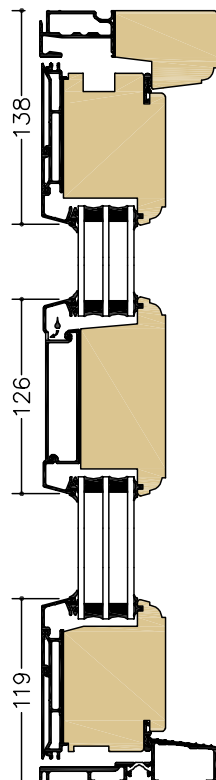

ANTIK UTÅTGÅENDE DÖRRAR

FDG = Fönsterdörr | FDGL = Fasaddörr

A-A
FDGD pardörr

B-B
FDGDL pardörr

C-C
FDG
Bågpost
Trä tröskel

D-D
FDGL
Bredd bågpost
Alu tröskel

E-E
Fast/FDG
Liggande karmpost
Karm tröskel

Tröskel: Alu (tillval Trä/Karm) Karmdjup: 115 mm Skala: 1:5 @ A4