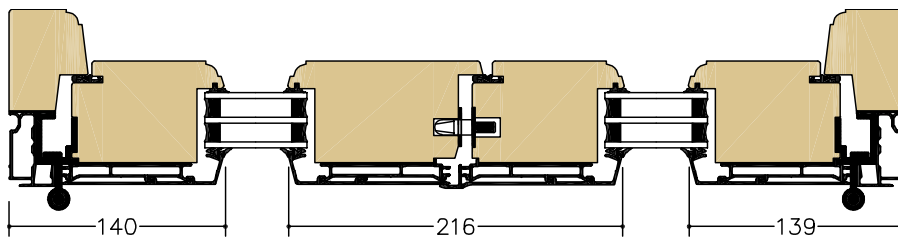

ANTIK UTÅTGÅENDE DÖRRAR

FDG = Fönsterdörr | FDGL = Fasaddörr

A-A
FDGD pardörr

B-B
FDGDL pardörr

C-C
FDG
Bågpost
Trä tröskel

D-D
FDGL
Bredd bågpost
Alu tröskel

E-E
Fast/FDG
Liggande karmpost
Karm tröskel

Tröskel: Alu (tillval Trä/Karm) Karmdjup: 115 mm Skala: 1:5 @ A4