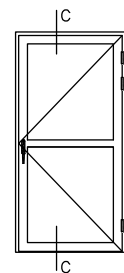

ANTIK UTÅTGÅENDE DÖRRAR

FDG = Fönsterdörr | FDGL = Fasaddörr

A-A
FDGD pardörr

B-B
FDGDL pardörr

C-C
FDG
Bågpost
Trä tröskel

D-D
FDGL
Bredd bågpost
Alu tröskel

E-E
Fast/FDG
Liggande karmpost
Karm tröskel

Tröskel: Alu (tillval Trä/Karm) Karmdjup: 115 mm Skala: 1:5 @ A4