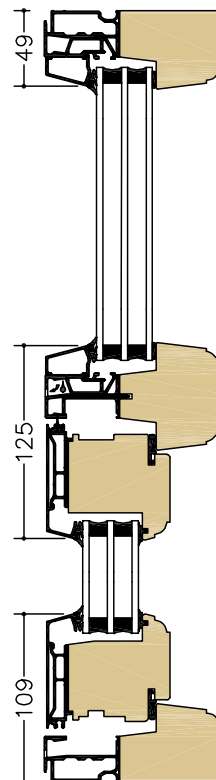

ANTIK UTÅTGÅENDE DÖRRAR

FDG = Fönsterdörr | FDGL = Fasaddörr

A-A
FDGD pardörr

B-B
FDGDL pardörr

C-C
FDG
Bågpost
Trä tröskel

D-D
FDGL
Bredd bågpost
Alu tröskel

E-E
Fast/FDG
Liggande karmpost
Karm tröskel

Tröskel: Alu (tillval Trä/Karm) Karmdjup: 115 mm Skala: 1:5 @ A4