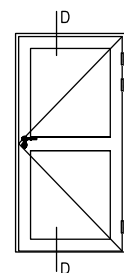

ANTIK UTÅTGÅENDE DÖRRAR

FDG = Fönsterdörr | FDGL = Fasaddörr

A-A
FDGD pardörr

B-B
FDGDL pardörr

C-C
FDG
Bågpost
Trä tröskel

D-D
FDGL
Bredd bågpost
Alu tröskel

E-E
Fast/FDG
Liggande karmpost
Karm tröskel

Tröskel: Alu (tillval Trä/Karm) Karmdjup: 115 mm Skala: 1:5 @ A4