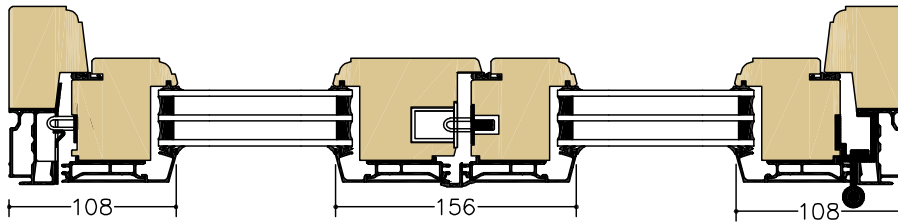

ANTIK UTÅTGÅENDE DÖRRAR

FDG = Fönsterdörr | FDGL = Fasaddörr

A-A
FDGD pardörr

B-B
FDGDL pardörr

C-C
FDG
Bågpost
Trä tröskel

D-D
FDGL
Bredd bågpost
Alu tröskel

E-E
Fast/FDG
Liggande karmpost
Karm tröskel

Tröskel: Alu (tillval Trä/Karm) Karmdjup: 115 mm Skala: 1:5 @ A4