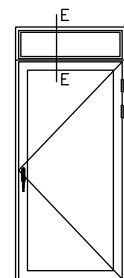

ANTIK UTÅTGÅENDE DÖRRAR

FDG = Fönsterdörr | FDGL = Fasaddörr

A-A
FDGD pardörr

B-B
FDGDL pardörr

C-C
FDG
Bågpost
Trä tröskel

D-D
FDGL
Bredd bågpost
Alu tröskel

E-E
Fast/FDG
Liggande karmpost
Karm tröskel

Tröskel: Alu (tillval Trä/Karm) Karmdjup: 115 mm Skala: 1:5 @ A4