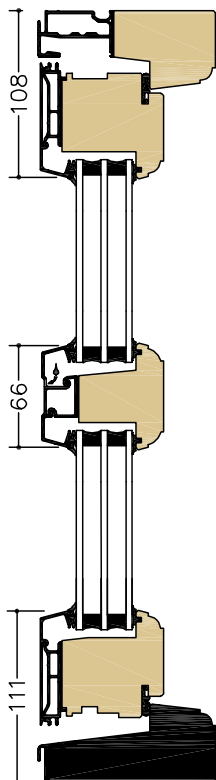

ANTIK UTÅTGÅENDE DÖRRAR

FDG = Fönsterdörr | FDGL = Fasaddörr

A-A
FDGD pardörr

B-B
FDGDL pardörr

C-C
FDG
Bågpost
Trä tröskel

D-D
FDGL
Bredd bågpost
Alu tröskel

E-E
Fast/FDG
Liggande karmpost
Karm tröskel

Tröskel: Alu (tillval Trä/Karm) Karmdjup: 115 mm Skala: 1:5 @ A4