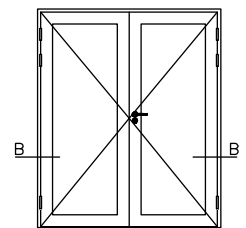

ANTIK UTÅTGÅENDE DÖRRAR

FDG = Fönsterdörr | FDGL = Fasaddörr

A-A
FDGD pardörr

B-B
FDGDL pardörr

C-C
FDG
Bågpost
Trä tröskel

D-D
FDGL
Bredd bågpost
Alu tröskel

E-E
Fast/FDG
Liggande karmpost
Karm tröskel

Tröskel: Alu (tillval Trä/Karm) Karmdjup: 115 mm Skala: 1:5 @ A4