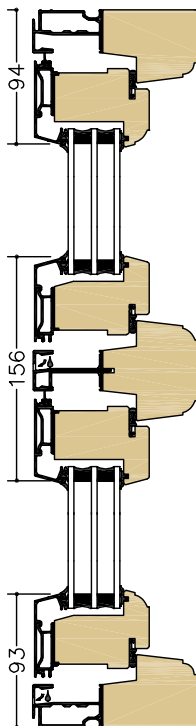

ANTIK UTÅTGÅENDE FÖNSTER

A-A
Öppn./Öppn.
Stående karmpost

B-B
Öppn./Fast
Stående karmpost

C-C
Öppn./Öppn.
Liggande karmpost

D-D
Öppn./Fast
Liggande karmpost

F-F
Fast/Fast
Liggande karmpost

Karmdjup: 115 mm Skala: 1:5 @ A4