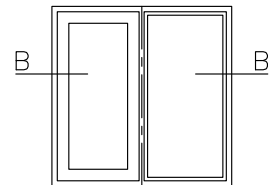

ANTIK UTÅTGÅENDE FÖNSTER

A-A
Öppn./Öppn.
Stående karmpost

B-B
Öppn./Fast
Stående karmpost

C-C
Öppn./Öppn.
Liggande karmpost

D-D
Öppn./Fast
Liggande karmpost

F-F
Fast/Fast
Liggande karmpost

Karmdjup: 115 mm Skala: 1:5 @ A4