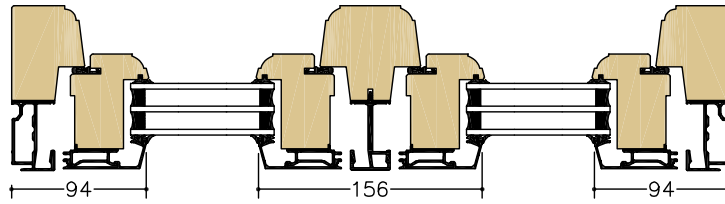

ANTIK UTÅTGÅENDE FÖNSTER

A-A
Öppn./Öppn.
Stående karmpost

B-B
Öppn./Fast
Stående karmpost

C-C
Öppn./Öppn.
Liggande karmpost

D-D
Öppn./Fast
Liggande karmpost

F-F
Fast/Fast
Liggande karmpost

Karmdjup: 115 mm Skala: 1:5 @ A4