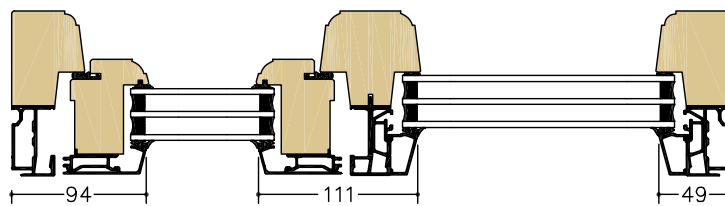

ANTIK UTÅTGÅENDE FÖNSTER

A-A
Öppn./Öppn.
Stående karmpost

B-B
Öppn./Fast
Stående karmpost

C-C
Öppn./Öppn.
Liggande karmpost

D-D
Öppn./Fast
Liggande karmpost

F-F
Fast/Fast
Liggande karmpost

Karmdjup: 115 mm Skala: 1:5 @ A4