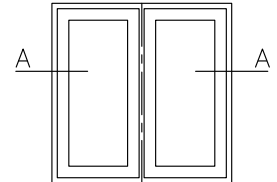

ANTIK UTÅTGÅENDE FÖNSTER

A-A
Öppn./Öppn.
Stående karmpost

B-B
Öppn./Fast
Stående karmpost

C-C
Öppn./Öppn.
Liggande karmpost

D-D
Öppn./Fast
Liggande karmpost

F-F
Fast/Fast
Liggande karmpost

Karmdjup: 115 mm Skala: 1:5 @ A4