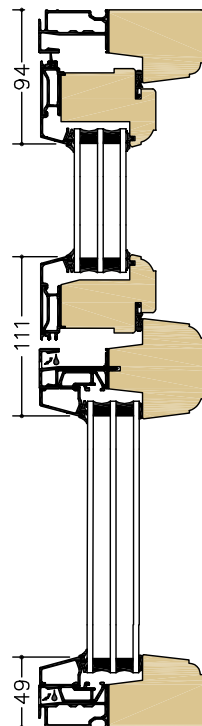

ANTIK UTÅTGÅENDE FÖNSTER

A-A
Öppn./Öppn.
Stående karmpost

B-B
Öppn./Fast
Stående karmpost

C-C
Öppn./Öppn.
Liggande karmpost

D-D
Öppn./Fast
Liggande karmpost

F-F
Fast/Fast
Liggande karmpost

Karmdjup: 115 mm Skala: 1:5 @ A4