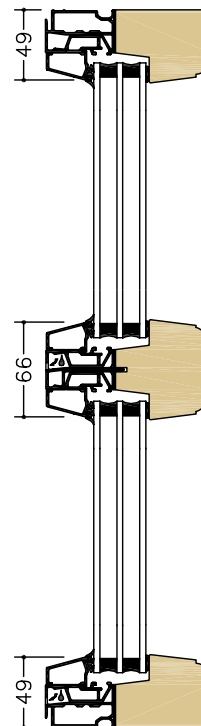

ANTIK UTÅTGÅENDE FÖNSTER

A-A
Öppn./Öppn.
Stående karmpost

B-B
Öppn./Fast
Stående karmpost

C-C
Öppn./Öppn.
Liggande karmpost

D-D
Öppn./Fast
Liggande karmpost

F-F
Fast/Fast
Liggande karmpost

Karmdjup: 115 mm Skala: 1:5 @ A4