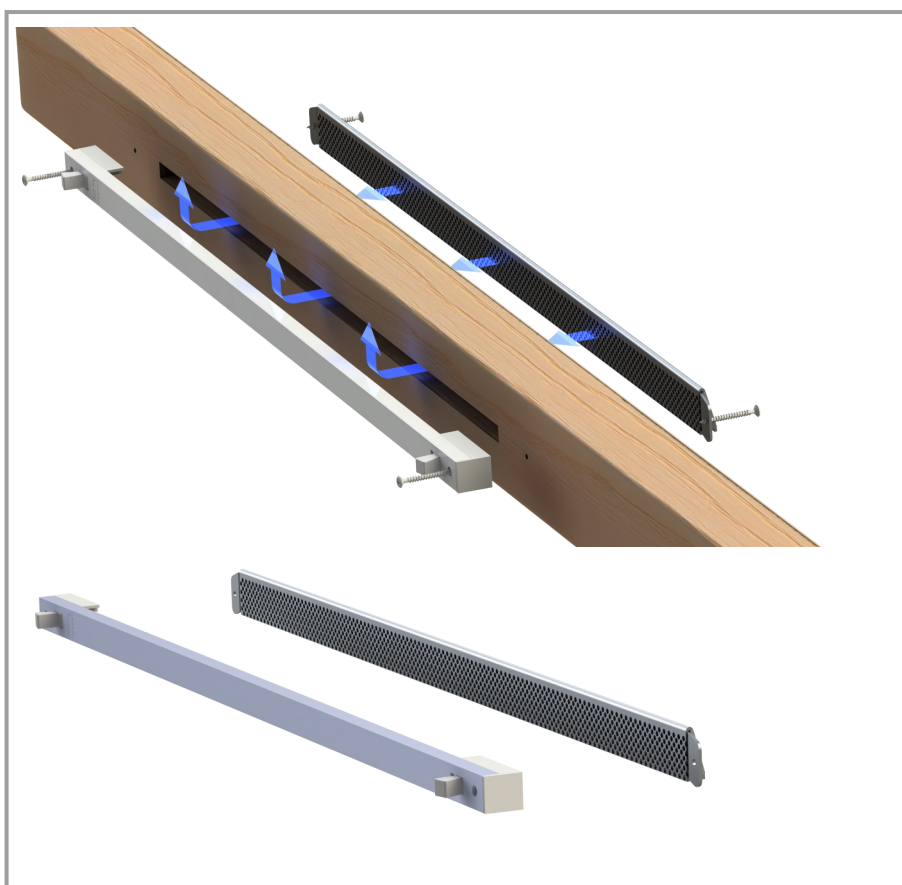

Biobe spalteventil

Spesifikasjoner / Funksjon: Til montasje i vinduskarmens overdel. Biobe ventilen er bestselgeren av vindus/spalteventiler. Grunnen til dette er den gode kvaliteten og den klassiske designen. I tillegg leveres den i et spekter av variasjoner og lengder. Finnes bl.a. med påbygningsdel, lyddemping, filter og perforert luftehull på begge langsider. Utvendig vannese kan også leveres

Material: Ventilen er i aluminium, med plast endestykker.

Farge: Pulverlakkert hvit Ral 9010 med hvite endestykker, eloksert aluminium med sorte endestykker og brun Ral 8017/RR32 med sorte endestykker

Forpakning: Enkelpakk med 15 stk, eller 10 stk i kombinasjon med Vanesse.

*Luftstrøm er laboratiemålt på en lengde og beregnet i andre lengder utfra det. For korrekt luftstrøm må det foretas test på eget produkt.

Biobe Spalteventil	20	30	40	50	60
Lengde	295	395	495	585	695
Bredde	17	17	17	17	17
Areal i cm ²	20	30	40	49	60
Utfresningsmål	10x200	10x300	10x400	10x500	10x600
Luftstrøm ved 10/15 pa i l/s	3,5/4,2	4,2/5,0	5,4/6,5	6,5/8,4	7,9/10
EA mm ²	1410	1690	2170	2610	3180