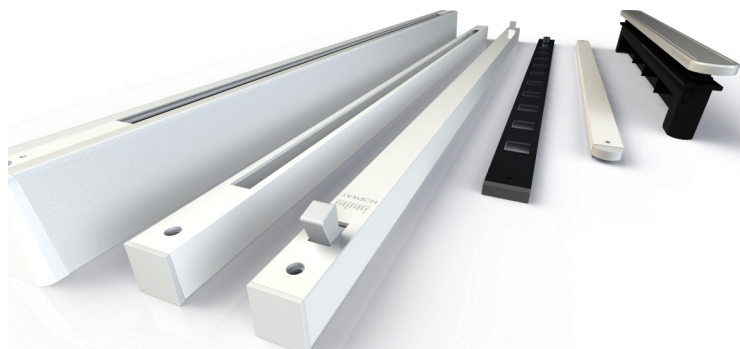

Biobe spalteventil

Spesifikasjoner / Funksjon: Til montasje i vinduskarmens overdel. Biobe ventilen er bestselgeren av vindus/spalteventiler. Grunnen til dette er den gode kvaliteten og den klassiske designen. I tillegg leveres den i et spekter av variasjoner og lengder. Finnes bl.a. med påbygningsdel, lyddemping, filter og perforert luftehull på begge langsider. Utvendig vannese kan også leveres

Material: Ventilen er i aluminium, med plast endestykker.

Farge: Pulverlakkert hvit Ral 9010 med hvite endestykker, eloksert aluminium med sorte endestykker og brun Ral 8017/RR32 med sorte endestykker

Forpakning: Enkelpakk med 15 stk, eller 10 stk i kombinasjon med Vanesse.