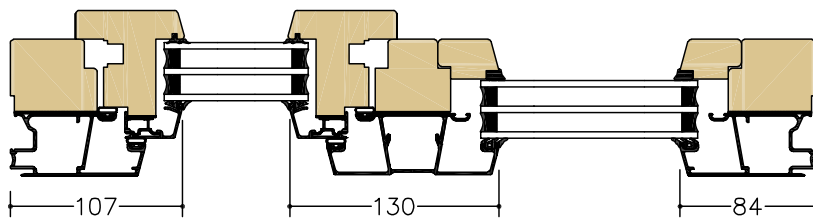

CLASSIC INÅTGÅENDE FÖNSTER

A-A
Öppn./Öppn.
Stående karmpost

B-B
Öppn./Fast
Stående karmpost

C-C
Öppn./Öppn.
Liggande karmpost

D-D
Öppn./Fast
Liggande karmpost

F-F
Fast/Fast
Liggande karmpost

Karmdjup: 85 mm Skala: 1:5 @ A4