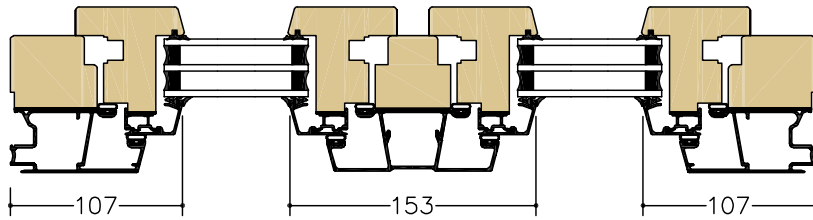

CLASSIC INÅTGÅENDE FÖNSTER

A-A
Öppn./Öppn.
Stående karmpost

B-B
Öppn./Fast
Stående karmpost

C-C
Öppn./Öppn.
Liggande karmpost

D-D
Öppn./Fast
Liggande karmpost

F-F
Fast/Fast
Liggande karmpost

Karmdjup: 85 mm Skala: 1:5 @ A4