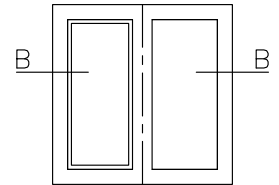

CLASSIC INÅTGÅENDE FÖNSTER

A-A
Öppn./Öppn.
Stående karmpost

B-B
Öppn./Fast
Stående karmpost

C-C
Öppn./Öppn.
Liggande karmpost

D-D
Öppn./Fast
Liggande karmpost

F-F
Fast/Fast
Liggande karmpost

Karmdjup: 85 mm Skala: 1:5 @ A4