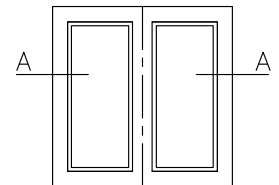

CLASSIC INÅTGÅENDE FÖNSTER

A-A
Öppn./Öppn.
Stående karmpost

B-B
Öppn./Fast
Stående karmpost

C-C
Öppn./Öppn.
Liggande karmpost

D-D
Öppn./Fast
Liggande karmpost

F-F
Fast/Fast
Liggande karmpost

Karmdjup: 85 mm Skala: 1:5 @ A4