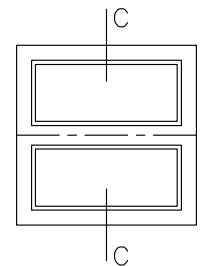

CLASSIC INÅTGÅENDE FÖNSTER

A-A
Öppn./Öppn.
Stående karmpost

B-B
Öppn./Fast
Stående karmpost

C-C
Öppn./Öppn.
Liggande karmpost

D-D
Öppn./Fast
Liggande karmpost

F-F
Fast/Fast
Liggande karmpost

Karmdjup: 85 mm Skala: 1:5 @ A4