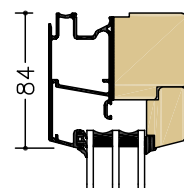

CLASSIC INÅTGÅENDE FÖNSTER

A-A
Öppn./Öppn.
Stående karmpost

B-B
Öppn./Fast
Stående karmpost

C-C
Öppn./Öppn.
Liggande karmpost

D-D
Öppn./Fast
Liggande karmpost

F-F
Fast/Fast
Liggande karmpost

Karmdjup: 85 mm Skala: 1:5 @ A4