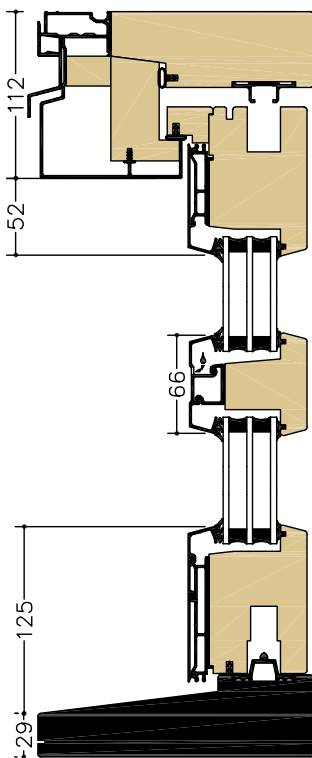

CLASSIC LIFT & SLIDE SKJUTDÖRR

SDA = 2-LUFT | SDC 4-LUFT

A-A
SDA

SDA

B-B
SDC

SDC

C-C
SDA/SDC
Skjutdel
bågpost

D-D
SDA/SDC
Fast del
bågpost

Karmdjup: 185 mm Skala: 1:5 @ A4