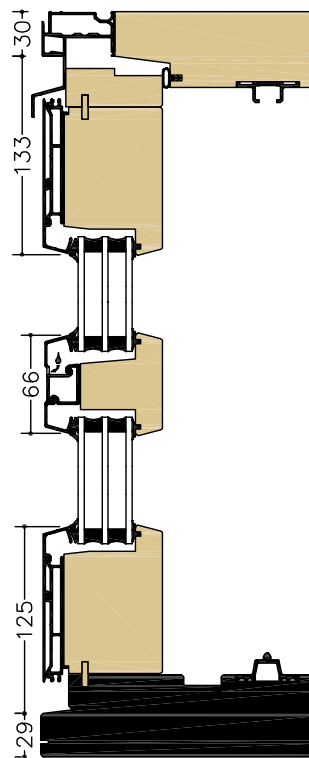

CLASSIC LIFT & SLIDE SKJUTDÖRR

SDA = 2-LUFT | SDC 4-LUFT

A-A
SDA

SDA

B-B
SDC

SDC

C-C
SDA/SDC
Skjutdel
bågpost

D-D
SDA/SDC
Fast del
bågpost

Karmdjup: 185 mm Skala: 1:5 @ A4