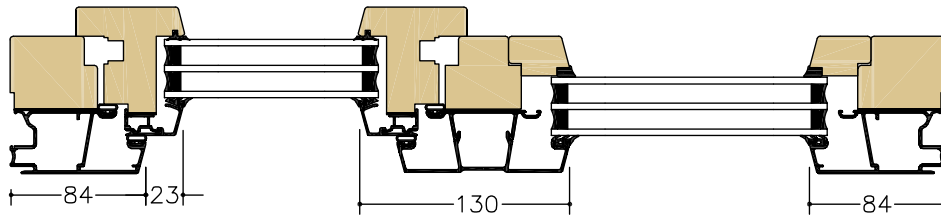

CLASSIC TILT & SLIDE SKJUTDÖRR

TSD

A-A
TSD

B-B
TSD Skjutdel
Bågpost

C-C
TSD Fast del
Karmpost

TSD

Karmdjup: 85 mm Skala: 1:5 @A4