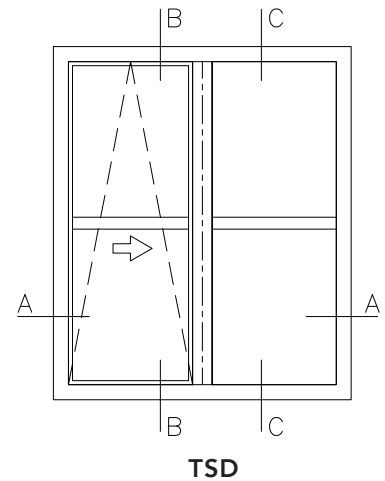

CLASSIC TILT & SLIDE SKJUTDÖRR

TSD

A-A
TSD

B-B
TSD Skjutdel
Bågpost

C-C
TSD Fast del
Karmpost

TSD

Karmdjup: 85 mm Skala: 1:5 @A4