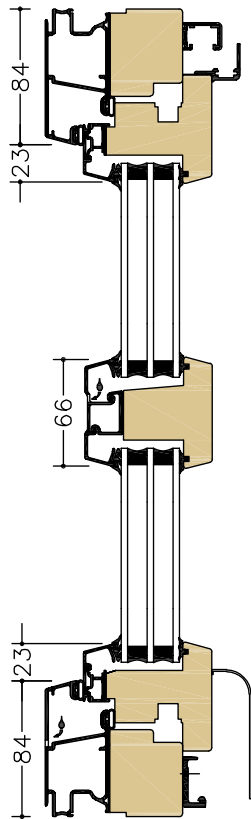

CLASSIC TILT & SLIDE SKJUTDÖRR

TSD

A-A
TSD

B-B
TSD Skjutdel
Bågpost

C-C
TSD Fast del
Karmpost

TSD

Karmdjup: 85 mm Skala: 1:5 @A4