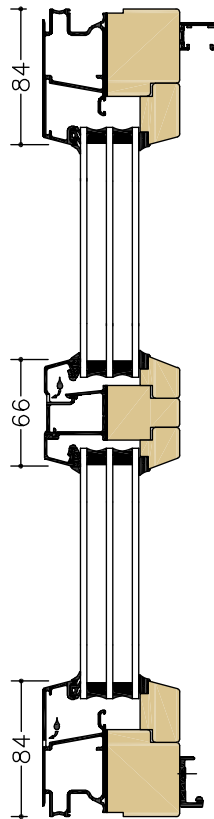

CLASSIC TILT & SLIDE SKJUTDÖRR

TSD

A-A
TSD

B-B
TSD Skjutdel
Bågpost

C-C
TSD Fast del
Karmpost

TSD

Karmdjup: 85 mm Skala: 1:5 @A4