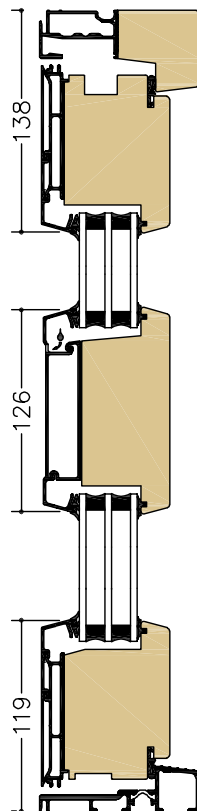

CLASSIC UTÅTGÅENDE DÖRRAR

FDG = Fönsterdörr | FDGL = Fasaddörr

A-A
FDGD pardörr

B-B
FDGDL pardörr

C-C
FDG
Bågpost
Trä tröskel

D-D
FDGL
Bågpost
Alu tröskel

E-E
Fast/FDG
Liggande karmpost
Karm tröskel

Tröskel: Alu (tillval Trä/Karm) Karmdjup: 100 mm (tillval 115 mm) Skala: 1:5 @ A4