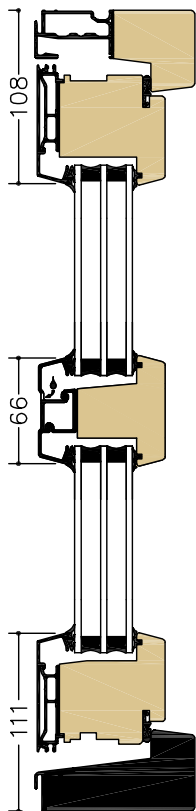

CLASSIC UTÅTGÅENDE DÖRRAR

FDG = Fönsterdörr | FDGL = Fasaddörr

A-A
FDGD pardörr

B-B
FDGDL pardörr

C-C
FDG
Bågpost
Trä tröskel

D-D
FDGL
Bågpost
Alu tröskel

E-E
Fast/FDG
Liggande karmpost
Karm tröskel

Tröskel: Alu (tillval Trä/Karm) Karmdjup: 100 mm (tillval 115 mm) Skala: 1:5 @ A4