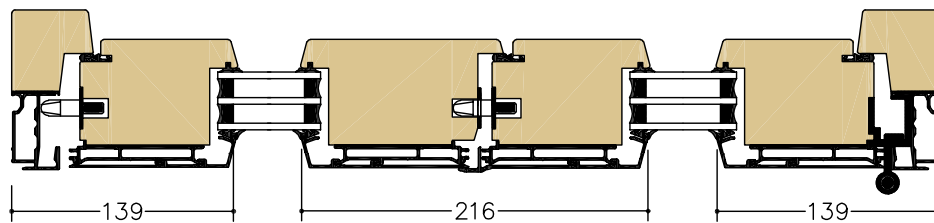

CLASSIC UTÅTGÅENDE DÖRRAR

FDG = Fönsterdörr | FDGL = Fasaddörr

A-A
FDGD pardörr

B-B
FDGDL pardörr

C-C
FDG
Bågpost
Trä tröskel

D-D
FDGL
Bågpost
Alu tröskel

E-E
Fast/FDG
Liggande karmpost
Karm tröskel

Tröskel: Alu (tillval Trä/Karm) Karmdjup: 100 mm (tillval 115 mm) Skala: 1:5 @ A4