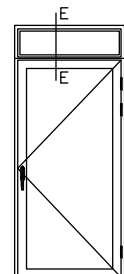

CLASSIC UTÅTGÅENDE DÖRRAR

FDG = Fönsterdörr | FDGL = Fasaddörr

A-A
FDGD pardörr

B-B
FDGDL pardörr

C-C
FDG
Bågpost
Trä tröskel

D-D
FDGL
Bågpost
Alu tröskel

E-E
Fast/FDG
Liggande karmpost
Karm tröskel

Tröskel: Alu (tillval Trä/Karm) Karmdjup: 100 mm (tillval 115 mm) Skala: 1:5 @ A4