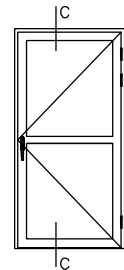

CLASSIC UTÅTGÅENDE DÖRRAR

FDG = Fönsterdörr | FDGL = Fasaddörr

A-A
FDGD pardörr

B-B
FDGDL pardörr

C-C
FDG
Bågpost
Trä tröskel

D-D
FDGL
Bågpost
Alu tröskel

E-E
Fast/FDG
Liggande karmpost
Karm tröskel

Tröskel: Alu (tillval Trä/Karm) Karmdjup: 100 mm (tillval 115 mm) Skala: 1:5 @ A4