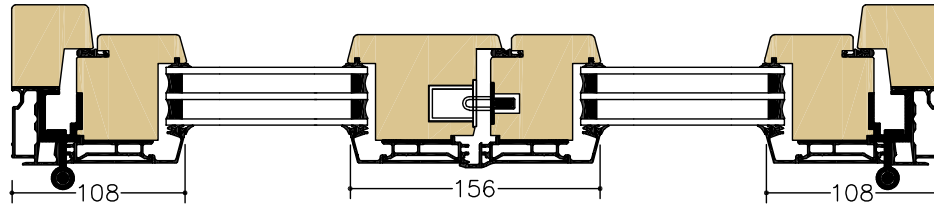

CLASSIC UTÅTGÅENDE DÖRRAR

FDG = Fönsterdörr | FDGL = Fasaddörr

A-A
FDGD pardörr

B-B
FDGDL pardörr

C-C
FDG
Bågpost
Trä tröskel

D-D
FDGL
Bågpost
Alu tröskel

E-E
Fast/FDG
Liggande karmpost
Karm tröskel

Tröskel: Alu (tillval Trä/Karm) Karmdjup: 100 mm (tillval 115 mm) Skala: 1:5 @ A4