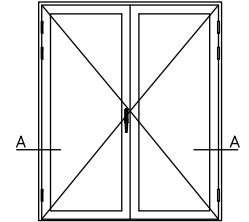

CLASSIC UTÅTGÅENDE DÖRRAR

FDG = Fönsterdörr | FDGL = Fasaddörr

A-A
FDGD pardörr

B-B
FDGDL pardörr

C-C
FDG
Bågpost
Trä tröskel

D-D
FDGL
Bågpost
Alu tröskel

E-E
Fast/FDG
Liggande karmpost
Karm tröskel

Tröskel: Alu (tillval Trä/Karm) Karmdjup: 100 mm (tillval 115 mm) Skala: 1:5 @ A4