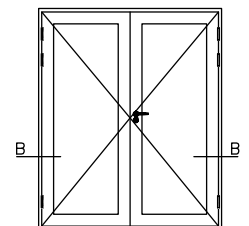

CLASSIC UTÅTGÅENDE DÖRRAR

FDG = Fönsterdörr | FDGL = Fasaddörr

A-A
FDGD pardörr

B-B
FDGDL pardörr

C-C
FDG
Bågpost
Trä tröskel

D-D
FDGL
Bågpost
Alu tröskel

E-E
Fast/FDG
Liggande karmpost
Karm tröskel

Tröskel: Alu (tillval Trä/Karm) Karmdjup: 100 mm (tillval 115 mm) Skala: 1:5 @ A4