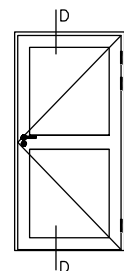

CLASSIC UTÅTGÅENDE DÖRRAR

FDG = Fönsterdörr | FDGL = Fasaddörr

A-A
FDGD pardörr

B-B
FDGDL pardörr

C-C
FDG
Bågpost
Trä tröskel

D-D
FDGL
Bågpost
Alu tröskel

E-E
Fast/FDG
Liggande karmpost
Karm tröskel

Tröskel: Alu (tillval Trä/Karm) Karmdjup: 100 mm (tillval 115 mm) Skala: 1:5 @ A4