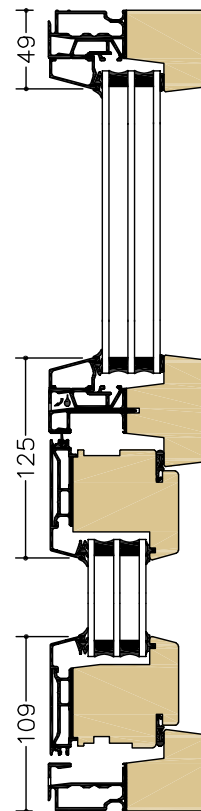

CLASSIC UTÅTGÅENDE DÖRRAR

FDG = Fönsterdörr | FDGL = Fasaddörr

A-A
FDGD pardörr

B-B
FDGDL pardörr

C-C
FDG
Bågpost
Trä tröskel

D-D
FDGL
Bågpost
Alu tröskel

E-E
Fast/FDG
Liggande karmpost
Karm tröskel

Tröskel: Alu (tillval Trä/Karm) Karmdjup: 100 mm (tillval 115 mm) Skala: 1:5 @ A4