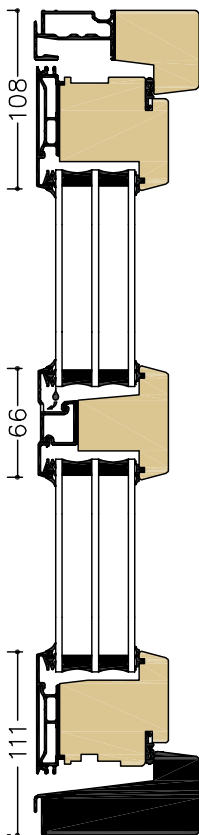

DESIGN UTÅTGÅENDE DÖRRAR

FDG = Fönsterdörr | FDGL = Fasaddörr

A-A
FDGD pardörr

B-B
FDGDL pardörr

C-C
FDG
Bågpost
Trä tröskel

D-D
FDGL
Bågpost
Alu tröskel

E-E
Fast/FDG
Liggande karmpost
Karm tröskel

Tröskel: Alu (tillval Trä/Karm) Karmdjup: 100 mm (tillval 115 mm) Skala: 1:5 @ A4