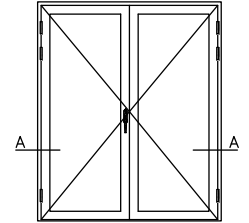

DESIGN UTÅTGÅENDE DÖRRAR

FDG = Fönsterdörr | FDGL = Fasaddörr

A-A
FDGD pardörr

B-B
FDGDL pardörr

C-C
FDG
Bågpost
Trä tröskel

D-D
FDGL
Bågpost
Alu tröskel

E-E
Fast/FDG
Liggande karmpost
Karm tröskel

Tröskel: Alu (tillval Trä/Karm) Karmdjup: 100 mm (tillval 115 mm) Skala: 1:5 @ A4