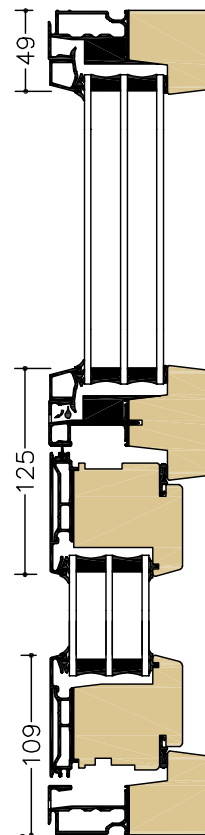

DESIGN UTÅTGÅENDE DÖRRAR

FDG = Fönsterdörr | FDGL = Fasaddörr

A-A
FDGD pardörr

B-B
FDGDL pardörr

C-C
FDG
Bågpost
Trä tröskel

D-D
FDGL
Bågpost
Alu tröskel

E-E
Fast/FDG
Liggande karmpost
Karm tröskel

Tröskel: Alu (tillval Trä/Karm) Karmdjup: 100 mm (tillval 115 mm) Skala: 1:5 @ A4