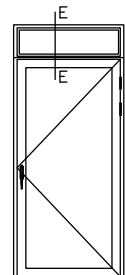

DESIGN UTÅTGÅENDE DÖRRAR

FDG = Fönsterdörr | FDGL = Fasaddörr

A-A
FDGD pardörr

B-B
FDGDL pardörr

C-C
FDG
Bågpost
Trä tröskel

D-D
FDGL
Bågpost
Alu tröskel

E-E
Fast/FDG
Liggande karmpost
Karm tröskel

Tröskel: Alu (tillval Trä/Karm) Karmdjup: 100 mm (tillval 115 mm) Skala: 1:5 @ A4