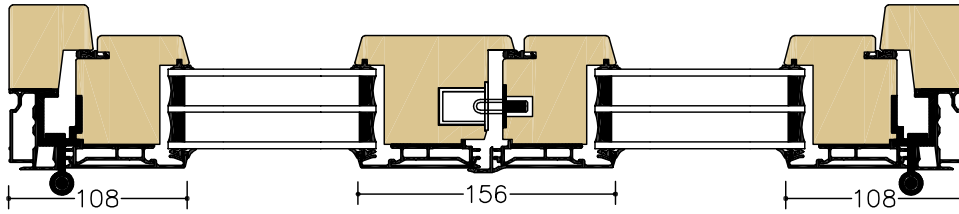

DESIGN UTÅTGÅENDE DÖRRAR

FDG = Fönsterdörr | FDGL = Fasaddörr

A-A
FDGD pardörr

B-B
FDGDL pardörr

C-C
FDG
Bågpost
Trä tröskel

D-D
FDGL
Bågpost
Alu tröskel

E-E
Fast/FDG
Liggande karmpost
Karm tröskel

Tröskel: Alu (tillval Trä/Karm) Karmdjup: 100 mm (tillval 115 mm) Skala: 1:5 @ A4