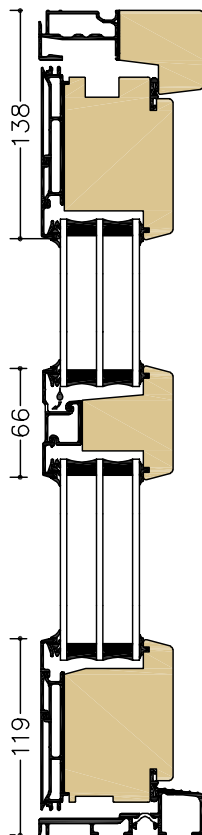

DESIGN UTÅTGÅENDE DÖRRAR

FDG = Fönsterdörr | FDGL = Fasaddörr

A-A
FDGD pardörr

B-B
FDGDL pardörr

C-C
FDG
Bågpost
Trä tröskel

D-D
FDGL
Bågpost
Alu tröskel

E-E
Fast/FDG
Liggande karmpost
Karm tröskel

Tröskel: Alu (tillval Trä/Karm) Karmdjup: 100 mm (tillval 115 mm) Skala: 1:5 @ A4