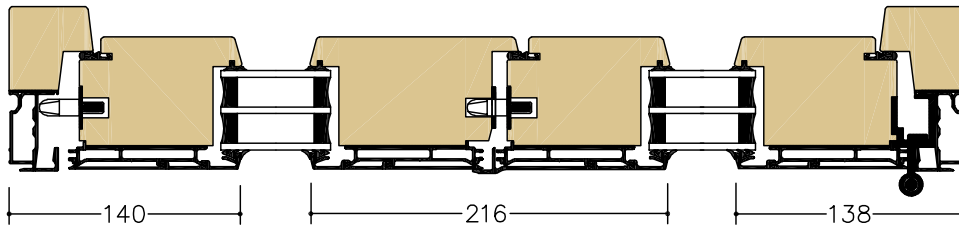

DESIGN UTÅTGÅENDE DÖRRAR

FDG = Fönsterdörr | FDGL = Fasaddörr

A-A
FDGD pardörr

B-B
FDGDL pardörr

C-C
FDG
Bågpost
Trä tröskel

D-D
FDGL
Bågpost
Alu tröskel

E-E
Fast/FDG
Liggande karmpost
Karm tröskel

Tröskel: Alu (tillval Trä/Karm) Karmdjup: 100 mm (tillval 115 mm) Skala: 1:5 @ A4