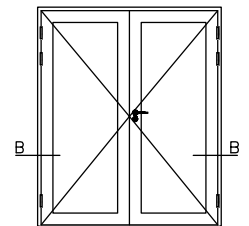

DESIGN UTÅTGÅENDE DÖRRAR

FDG = Fönsterdörr | FDGL = Fasaddörr

A-A
FDGD pardörr

B-B
FDGDL pardörr

C-C
FDG
Bågpost
Trä tröskel

D-D
FDGL
Bågpost
Alu tröskel

E-E
Fast/FDG
Liggande karmpost
Karm tröskel

Tröskel: Alu (tillval Trä/Karm) Karmdjup: 100 mm (tillval 115 mm) Skala: 1:5 @ A4