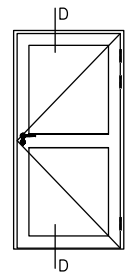

DESIGN UTÅTGÅENDE DÖRRAR

FDG = Fönsterdörr | FDGL = Fasaddörr

A-A
FDGD pardörr

B-B
FDGDL pardörr

C-C
FDG
Bågpost
Trä tröskel

D-D
FDGL
Bågpost
Alu tröskel

E-E
Fast/FDG
Liggande karmpost
Karm tröskel

Tröskel: Alu (tillval Trä/Karm) Karmdjup: 100 mm (tillval 115 mm) Skala: 1:5 @ A4