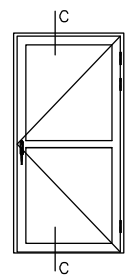

DESIGN UTÅTGÅENDE DÖRRAR

FDG = Fönsterdörr | FDGL = Fasaddörr

A-A
FDGD pardörr

B-B
FDGDL pardörr

C-C
FDG
Bågpost
Trä tröskel

D-D
FDGL
Bågpost
Alu tröskel

E-E
Fast/FDG
Liggande karmpost
Karm tröskel

Tröskel: Alu (tillval Trä/Karm) Karmdjup: 100 mm (tillval 115 mm) Skala: 1:5 @ A4