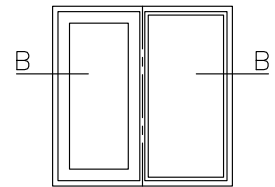

DESIGN UTÅTGÅENDE FÖNSTER

A-A
Öppn./Öppn.
Stående karmpost

B-B
Öppn./Fast
Stående karmpost

C-C
Öppn./Öppn.
Liggande karmpost

D-D
Öppn./Fast
Liggande karmpost

F-F
Fast/Fast
Liggande karmpost

Karmdjup: 100 mm (tillval 115 mm) **Skala:** 1:5 @A4