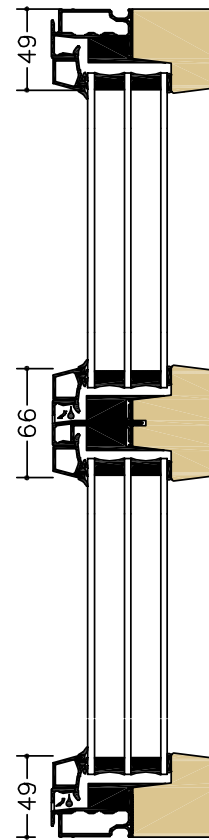

DESIGN UTÅTGÅENDE FÖNSTER

A-A
Öppn./Öppn.
Stående karmpost

B-B
Öppn./Fast
Stående karmpost

C-C
Öppn./Öppn.
Liggande karmpost

D-D
Öppn./Fast
Liggande karmpost

F-F
Fast/Fast
Liggande karmpost

Karmdjup: 100 mm (tillval 115 mm) **Skala:** 1:5 @A4