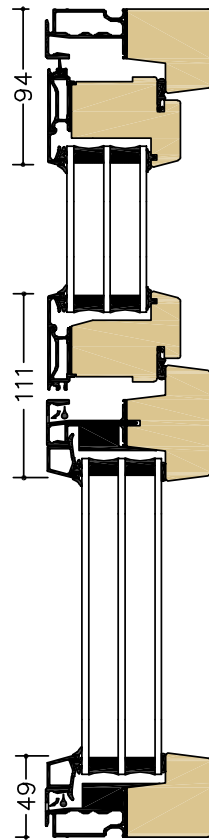

DESIGN UTÅTGÅENDE FÖNSTER

A-A
Öppn./Öppn.
Stående karmpost

B-B
Öppn./Fast
Stående karmpost

C-C
Öppn./Öppn.
Liggande karmpost

D-D
Öppn./Fast
Liggande karmpost

F-F
Fast/Fast
Liggande karmpost

Karmdjup: 100 mm (tillval 115 mm) **Skala:** 1:5 @A4