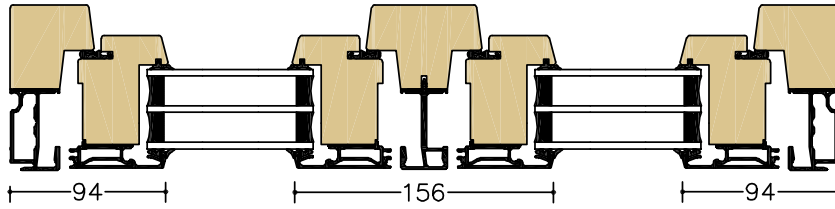

DESIGN UTÅTGÅENDE FÖNSTER

A-A
Öppn./Öppn.
Stående karmpost

B-B
Öppn./Fast
Stående karmpost

C-C
Öppn./Öppn.
Liggande karmpost

D-D
Öppn./Fast
Liggande karmpost

F-F
Fast/Fast
Liggande karmpost

Karmdjup: 100 mm (tillval 115 mm) **Skala:** 1:5 @A4