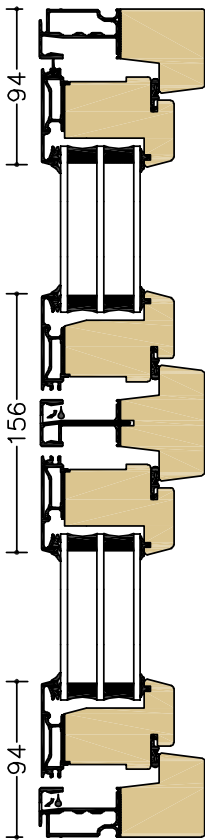

DESIGN UTÅTGÅENDE FÖNSTER

A-A
Öppn./Öppn.
Stående karmpost

B-B
Öppn./Fast
Stående karmpost

C-C
Öppn./Öppn.
Liggande karmpost

D-D
Öppn./Fast
Liggande karmpost

F-F
Fast/Fast
Liggande karmpost

Karmdjup: 100 mm (tillval 115 mm) **Skala:** 1:5 @A4