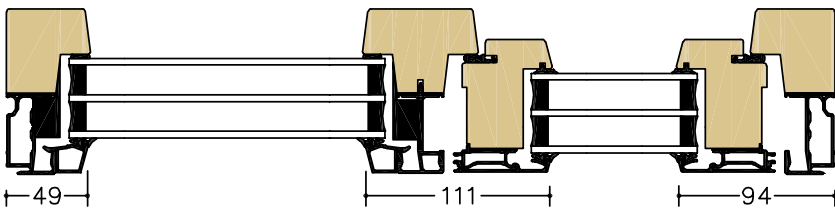

DESIGN UTÅTGÅENDE FÖNSTER

A-A
Öppn./Öppn.
Stående karmpost

B-B
Öppn./Fast
Stående karmpost

C-C
Öppn./Öppn.
Liggande karmpost

D-D
Öppn./Fast
Liggande karmpost

F-F
Fast/Fast
Liggande karmpost

Karmdjup: 100 mm (tillval 115 mm) **Skala:** 1:5 @A4