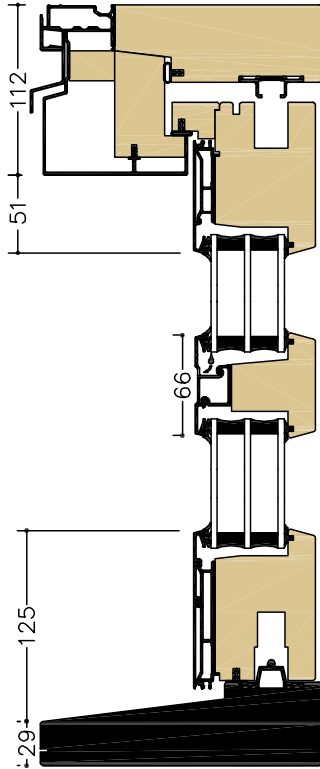

DESIGN LIFT & SLIDE SKJUTDÖRR

SDA = 2-LUFT | SDC 4-LUFT

A-A
SDA

E-E
SDC

B-B
SDA/SDC
Skjutdel
bågpost

C-C
SDA/SDC
Fast del
bågpost

Karmdjup: 185 mm Skala: 1:5 @ A4