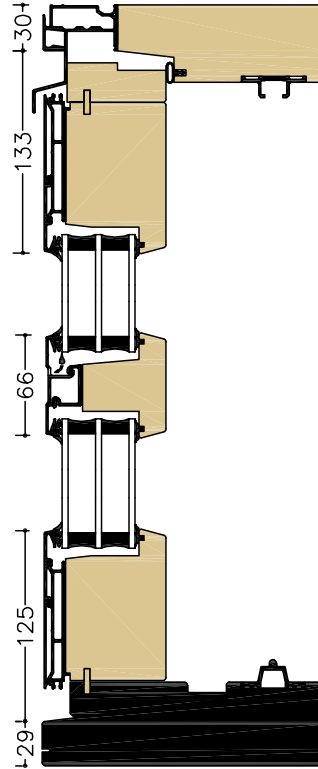

DESIGN LIFT & SLIDE SKJUTDÖRR

SDA = 2-LUFT | SDC 4-LUFT

A-A
SDA

E-E
SDC

B-B
SDA/SDC
Skjutdel
bågpost

C-C
SDA/SDC
Fast del
bågpost

Karmdjup: 185 mm Skala: 1:5 @ A4