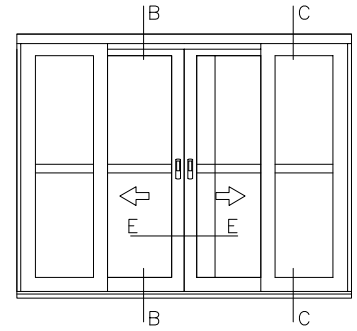

DESIGN LIFT & SLIDE SKJUTDÖRR

SDA = 2-LUFT | SDC 4-LUFT

A-A
SDA

E-E
SDC

B-B
SDA/SDC
Skjutdel
bågpost

C-C
SDA/SDC
Fast del
bågpost

Karmdjup: 185 mm Skala: 1:5 @ A4