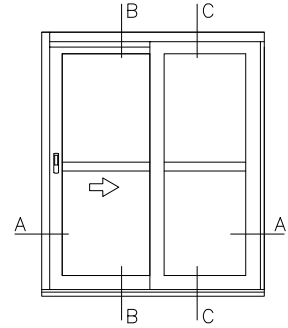

DESIGN LIFT & SLIDE SKJUTDÖRR

SDA = 2-LUFT | SDC 4-LUFT

A-A
SDA

E-E
SDC

B-B
SDA/SDC
Skjutdel
bågpost

C-C
SDA/SDC
Fast del
bågpost

Karmdjup: 185 mm Skala: 1:5 @ A4