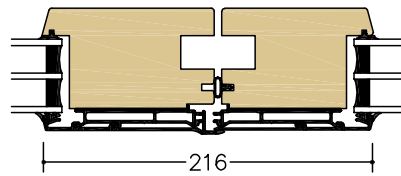

DESIGN LIFT & SLIDE SKJUTDÖRR

SDA = 2-LUFT | SDC 4-LUFT

A-A
SDA

E-E
SDC

B-B
SDA/SDC
Skjutdel
bågpost

C-C
SDA/SDC
Fast del
bågpost

Karmdjup: 185 mm Skala: 1:5 @ A4