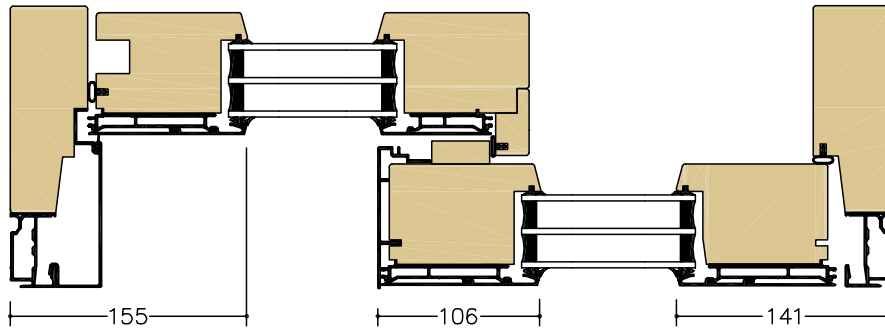

DESIGN LIFT & SLIDE SKJUTDÖRR

SDA = 2-LUFT | SDC 4-LUFT

A-A
SDA

E-E
SDC

B-B
SDA/SDC
Skjutdel
bågpost

C-C
SDA/SDC
Fast del
bågpost

Karmdjup: 185 mm Skala: 1:5 @ A4