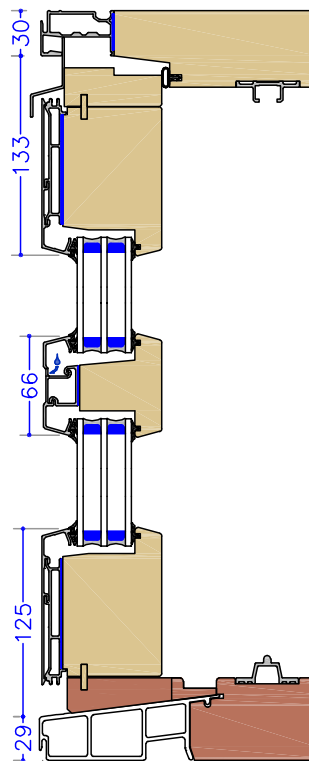

CLASSIC LIFT & SLIDE SKJUTDÖRR

SDA = 2-LUFT | SDC 4-LUFT

A-A
SDA

SDA

B-B
SDC

SDC

C-C
SDA/SDC
Skjutdel
bågpost

D-D
SDA/SDC
Fast del
bågpost

Karmdjup: 185 mm Skala: 1:5 @ A4