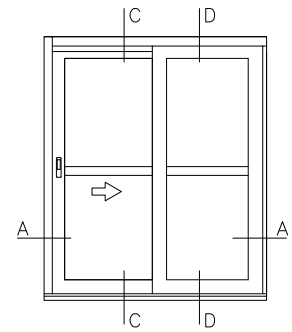

CLASSIC LIFT & SLIDE SKJUTDÖRR

SDA = 2-LUFT | SDC 4-LUFT

A-A
SDA

SDA

B-B
SDC

SDC

C-C
SDA/SDC
Skjutdel
bågpost

D-D
SDA/SDC
Fast del
bågpost

Karmdjup: 185 mm Skala: 1:5 @ A4