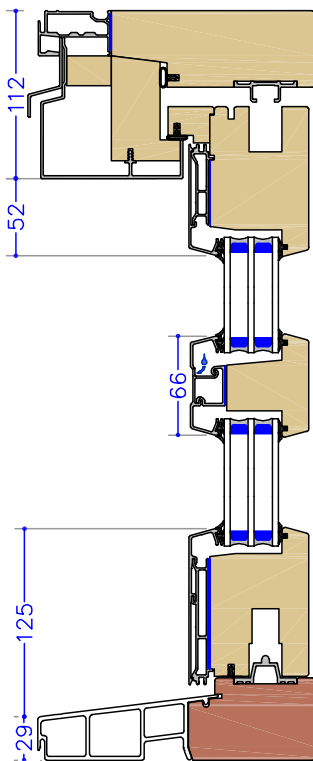

CLASSIC LIFT & SLIDE SKJUTDÖRR

SDA = 2-LUFT | SDC 4-LUFT

A-A
SDA

SDA

B-B
SDC

SDC

C-C
SDA/SDC
Skjutdel
bågpost

D-D
SDA/SDC
Fast del
bågpost

Karmdjup: 185 mm Skala: 1:5 @ A4