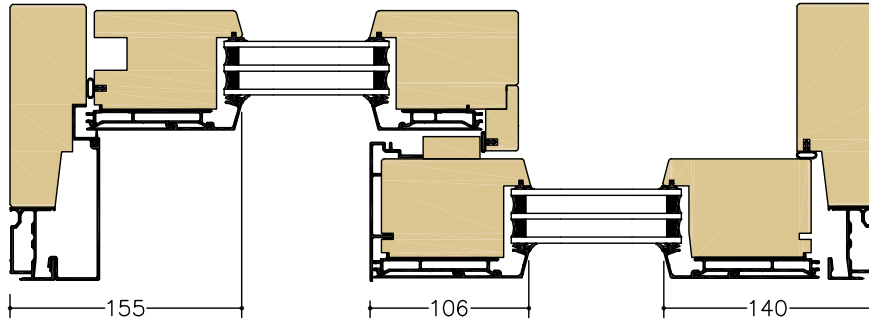

CLASSIC LIFT & SLIDE SKJUTDÖRR

SDA = 2-LUFT | SDC 4-LUFT

A-A
SDA

SDA

B-B
SDC

SDC

C-C
SDA/SDC
Skjutdel
bågpost

D-D
SDA/SDC
Fast del
bågpost

Karmdjup: 185 mm Skala: 1:5 @ A4