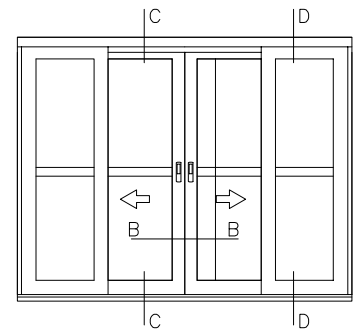

CLASSIC LIFT & SLIDE SKJUTDÖRR

SDA = 2-LUFT | SDC 4-LUFT

A-A
SDA

SDA

B-B
SDC

SDC

C-C
SDA/SDC
Skjutdel
bågpost

D-D
SDA/SDC
Fast del
bågpost

Karmdjup: 185 mm Skala: 1:5 @ A4