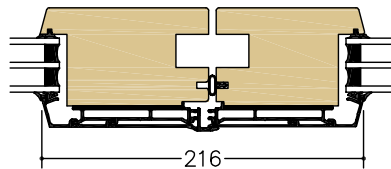

CLASSIC LIFT & SLIDE SKJUTDÖRR

SDA = 2-LUFT | SDC 4-LUFT

A-A
SDA

SDA

B-B
SDC

SDC

C-C
SDA/SDC
Skjutdel
bågpost

D-D
SDA/SDC
Fast del
bågpost

Karmdjup: 185 mm Skala: 1:5 @ A4