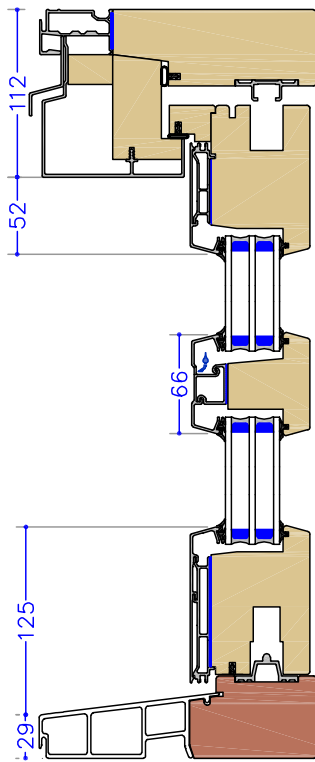

DESIGN LIFT & SLIDE SKJUTDÖRR

SDA = 2-LUFT | SDC 4-LUFT

A-A
SDA

E-E
SDC

B-B
SDA/SDC
Skjutdel
bågpost

C-C
SDA/SDC
Fast del
bågpost

Karmdjup: 185 mm Skala: 1:5 @ A4