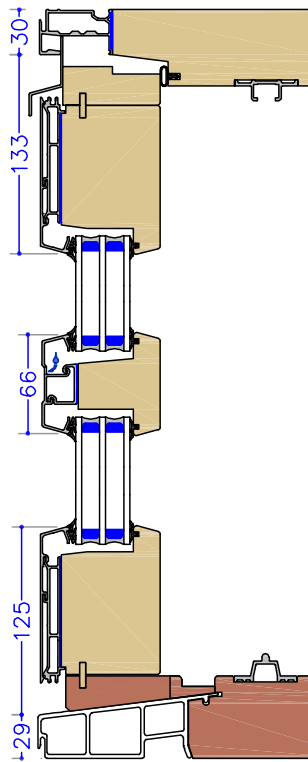

DESIGN LIFT & SLIDE SKJUTDÖRR

SDA = 2-LUFT | SDC 4-LUFT

A-A
SDA

E-E
SDC

B-B
SDA/SDC
Skjutdel
bågpost

C-C
SDA/SDC
Fast del
bågpost

Karmdjup: 185 mm Skala: 1:5 @ A4