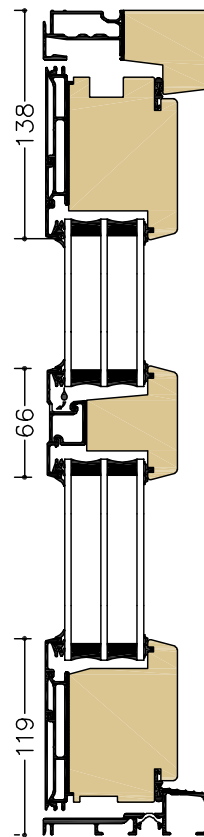

DESIGN UTÅTGÅENDE DÖRRAR

FDG = Fönsterdörr | FDGL = Fasaddörr

A-A
FDGD pardörr

B-B
FDGDL pardörr

C-C
FDG
Bågpost
Alu tröskel

C-C
FDG
Bågpost
Trä tröskel

D-D
FDGL
Bågpost
Alu tröskel

E-E
Fast/FDG
Liggande karmpost
Karm tröskel

Tröskel: Alu (tillval Trä/Karm) Karmdjup: 100 mm (tillval 115 mm) Skala: 1:5 @ A4