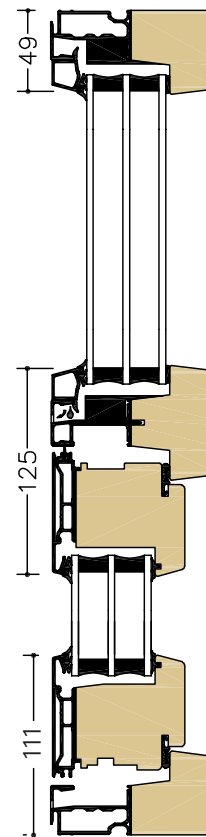

DESIGN UTÅTGÅENDE DÖRRAR

FDG = Fönsterdörr | FDGL = Fasaddörr

A-A
FDGD pardörr

B-B
FDGDL pardörr

C-C
FDG
Bågpost
Alu tröskel

C-C
FDG
Bågpost
Trä tröskel

D-D
FDGL
Bågpost
Alu tröskel

E-E
Fast/FDG
Liggande karmpost
Karm tröskel

Tröskel: Alu (tillval Trä/Karm) Karmdjup: 100 mm (tillval 115 mm) Skala: 1:5 @ A4