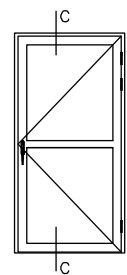

DESIGN UTÅTGÅENDE DÖRRAR

FDG = Fönsterdörr | FDGL = Fasaddörr

A-A
FDGD pardörr

B-B
FDGDL pardörr

C-C
FDG
Bågpost
Alu tröskel

C-C
FDG
Bågpost
Trä tröskel

D-D
FDGL
Bågpost
Alu tröskel

E-E
Fast/FDG
Liggande karmpost
Karm tröskel

Tröskel: Alu (tillval Trä/Karm) Karmdjup: 100 mm (tillval 115 mm) Skala: 1:5 @ A4