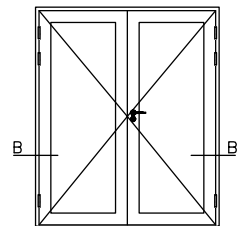

DESIGN UTÅTGÅENDE DÖRRAR

FDG = Fönsterdörr | FDGL = Fasaddörr

A-A
FDGD pardörr

B-B
FDGDL pardörr

C-C
FDG
Bågpost
Alu tröskel

C-C
FDG
Bågpost
Trä tröskel

D-D
FDGL
Bågpost
Alu tröskel

E-E
Fast/FDG
Liggande karmpost
Karm tröskel

Tröskel: Alu (tillval Trä/Karm) Karmdjup: 100 mm (tillval 115 mm) Skala: 1:5 @ A4