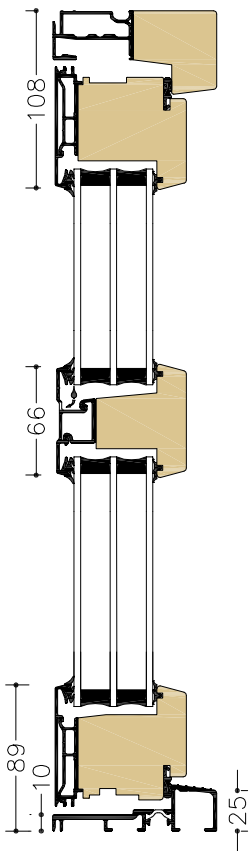

DESIGN UTÅTGÅENDE DÖRRAR

FDG = Fönsterdörr | FDGL = Fasaddörr

A-A
FDGD pardörr

B-B
FDGDL pardörr

C-C
FDG
Bågpost
Alu tröskel

C-C
FDG
Bågpost
Trä tröskel

D-D
FDGL
Bågpost
Alu tröskel

E-E
Fast/FDG
Liggande karmpost
Karm tröskel

Tröskel: Alu (tillval Trä/Karm) Karmdjup: 100 mm (tillval 115 mm) Skala: 1:5 @ A4