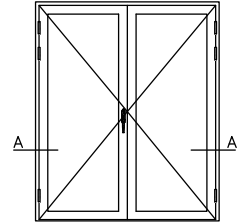

DESIGN UTÅTGÅENDE DÖRRAR

FDG = Fönsterdörr | FDGL = Fasaddörr

A-A
FDGD pardörr

B-B
FDGDL pardörr

C-C
FDG
Bågpost
Alu tröskel

C-C
FDG
Bågpost
Trä tröskel

D-D
FDGL
Bågpost
Alu tröskel

E-E
Fast/FDG
Liggande karmpost
Karm tröskel

Tröskel: Alu (tillval Trä/Karm) Karmdjup: 100 mm (tillval 115 mm) Skala: 1:5 @ A4