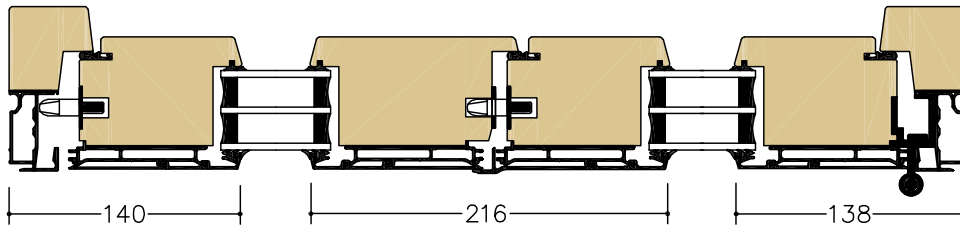

DESIGN UTÅTGÅENDE DÖRRAR

FDG = Fönsterdörr | FDGL = Fasaddörr

A-A
FDGD pardörr

B-B
FDGDL pardörr

C-C
FDG
Bågpost
Alu tröskel

C-C
FDG
Bågpost
Trä tröskel

D-D
FDGL
Bågpost
Alu tröskel

E-E
Fast/FDG
Liggande karmpost
Karm tröskel

Tröskel: Alu (tillval Trä/Karm) Karmdjup: 100 mm (tillval 115 mm) Skala: 1:5 @ A4