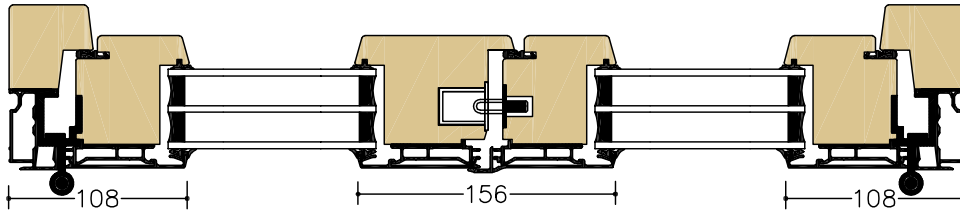

DESIGN UTÅTGÅENDE DÖRRAR

FDG = Fönsterdörr | FDGL = Fasaddörr

A-A
FDGD pardörr

B-B
FDGDL pardörr

C-C
FDG
Bågpost
Alu tröskel

C-C
FDG
Bågpost
Trä tröskel

D-D
FDGL
Bågpost
Alu tröskel

E-E
Fast/FDG
Liggande karmpost
Karm tröskel

Tröskel: Alu (tillval Trä/Karm) Karmdjup: 100 mm (tillval 115 mm) Skala: 1:5 @ A4