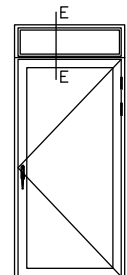

DESIGN UTÅTGÅENDE DÖRRAR

FDG = Fönsterdörr | FDGL = Fasaddörr

A-A
FDGD pardörr

B-B
FDGDL pardörr

C-C
FDG
Bågpost
Alu tröskel

C-C
FDG
Bågpost
Trä tröskel

D-D
FDGL
Bågpost
Alu tröskel

E-E
Fast/FDG
Liggande karmpost
Karm tröskel

Tröskel: Alu (tillval Trä/Karm) Karmdjup: 100 mm (tillval 115 mm) Skala: 1:5 @ A4