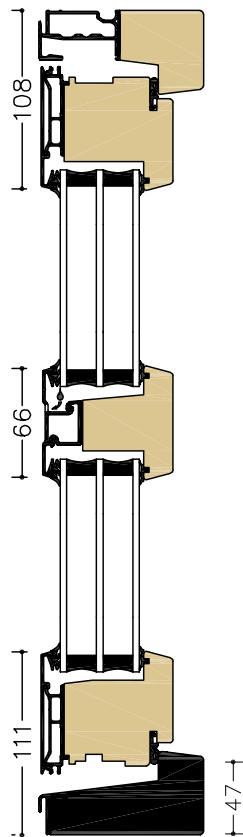

DESIGN UTÅTGÅENDE DÖRRAR

FDG = Fönsterdörr | FDGL = Fasaddörr

A-A
FDGD pardörr

B-B
FDGDL pardörr

C-C
FDG
Bågpost
Alu tröskel

C-C
FDG
Bågpost
Trä tröskel

D-D
FDGL
Bågpost
Alu tröskel

E-E
Fast/FDG
Liggande karmpost
Karm tröskel

Tröskel: Alu (tillval Trä/Karm) Karmdjup: 100 mm (tillval 115 mm) Skala: 1:5 @ A4