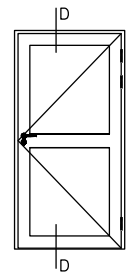

DESIGN UTÅTGÅENDE DÖRRAR

FDG = Fönsterdörr | FDGL = Fasaddörr

A-A
FDGD pardörr

B-B
FDGDL pardörr

C-C
FDG
Bågpost
Alu tröskel

C-C
FDG
Bågpost
Trä tröskel

D-D
FDGL
Bågpost
Alu tröskel

E-E
Fast/FDG
Liggande karmpost
Karm tröskel

Tröskel: Alu (tillval Trä/Karm) Karmdjup: 100 mm (tillval 115 mm) Skala: 1:5 @ A4